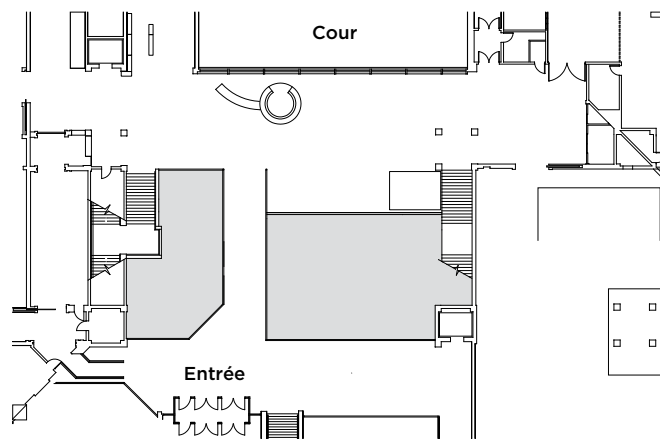

### **Spécifications techniques**

- Superficie de 930 m<sup>2</sup>
- Équipement audiovisuel haute performance
- Service de techniciens
- Espace traiteur équipé
- Mobilier varié
- Sécurité et service de vestiaire
- Débarcadère
- Stationnement public devant le Musée (\$)