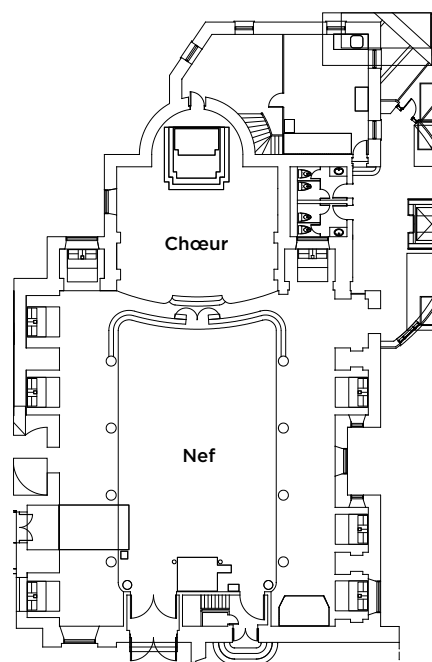

Émerveillez vos invités

Joyau du patrimoine de Québec,
la Chapelle est éblouissante de détails
architecturaux uniques et somptueux.
Son atmosphère féérique en fait l'endroit
rêvé pour célébrer un petit ou un grand
événement.

Capacité d'accueil

- Formule cocktail : 300 personnes
- Formule banquet : 200 personnes
- Style théâtre : 250 personnes

Spécifications techniques

- Superficie:
  - > Nef : 187 m²
  - > Chœur : 57 m²
- Équipement audiovisuel haute performance
- Service de techniciens
- Espace traiteur équipé
- Mobilier varié
- Piano à queue, orgue Casavant
- Sécurité et libre service vestiaire
- Stationnement public près du Musée ($)

Compromis idéal entre modernité et tradition, la Chapelle est désacralisée et permet la cérémonie des mariages et des unions civiles.